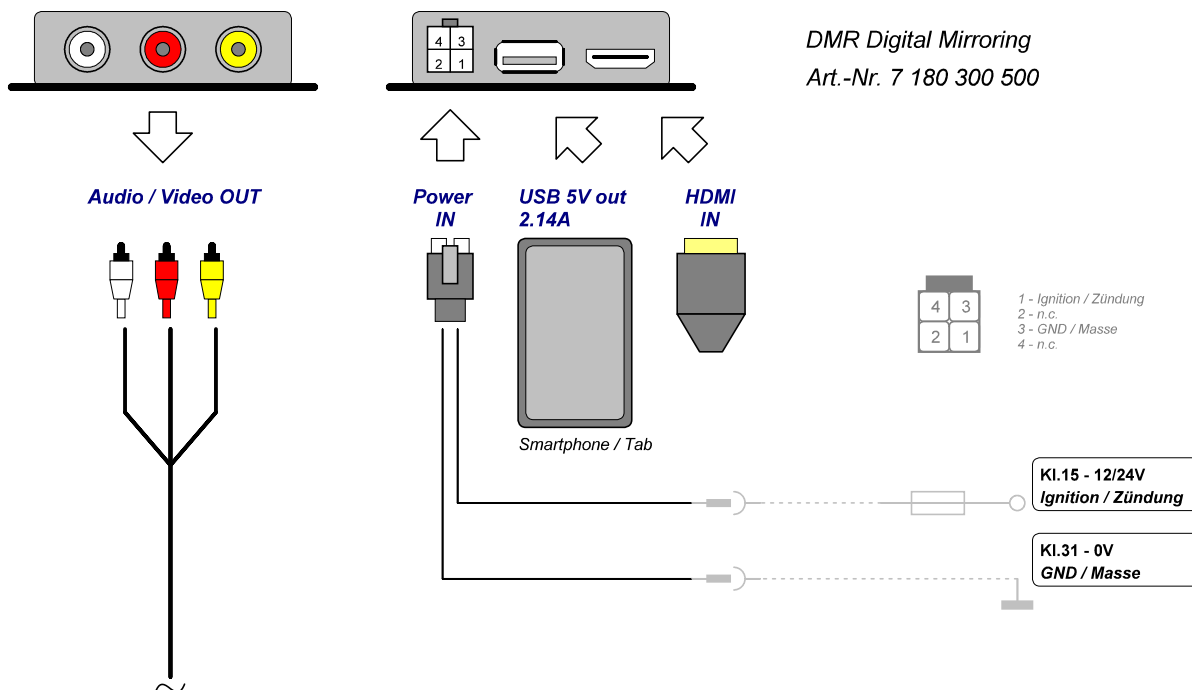

DMR Digital Mirroring (DMR) Anschlussmöglichkeiten

DMR Digital Mirroring
Art.-Nr. 7 180 300 500

Endgerät mit Audio / Video INPUT

Professional Line 2

Professional Line 3